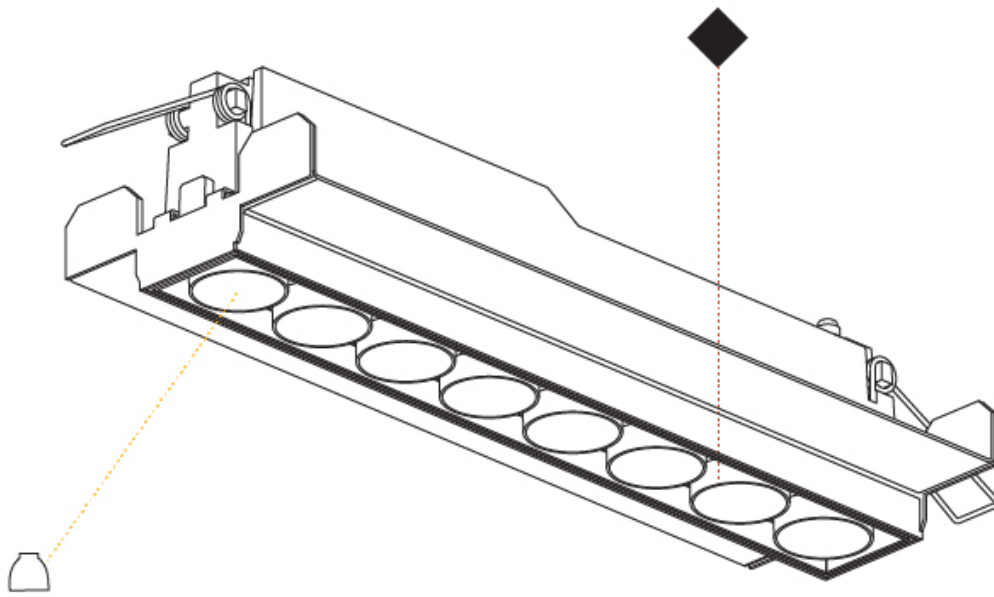

100mm
3 15/16"

12 1/2 mm
1/2"

272mm x 42mm
10 11/16" x 1 5/8"

MAGIQ 8 CELL KORONA TRIMLESS

A35136-

PROJECT	_____
TYPE	_____
SPECIFIER	_____
QUANTITY	_____
DATE	_____

PROJECT	_____
TYPE	_____
SPECIFIER	_____
QUANTITY	_____
DATE	_____